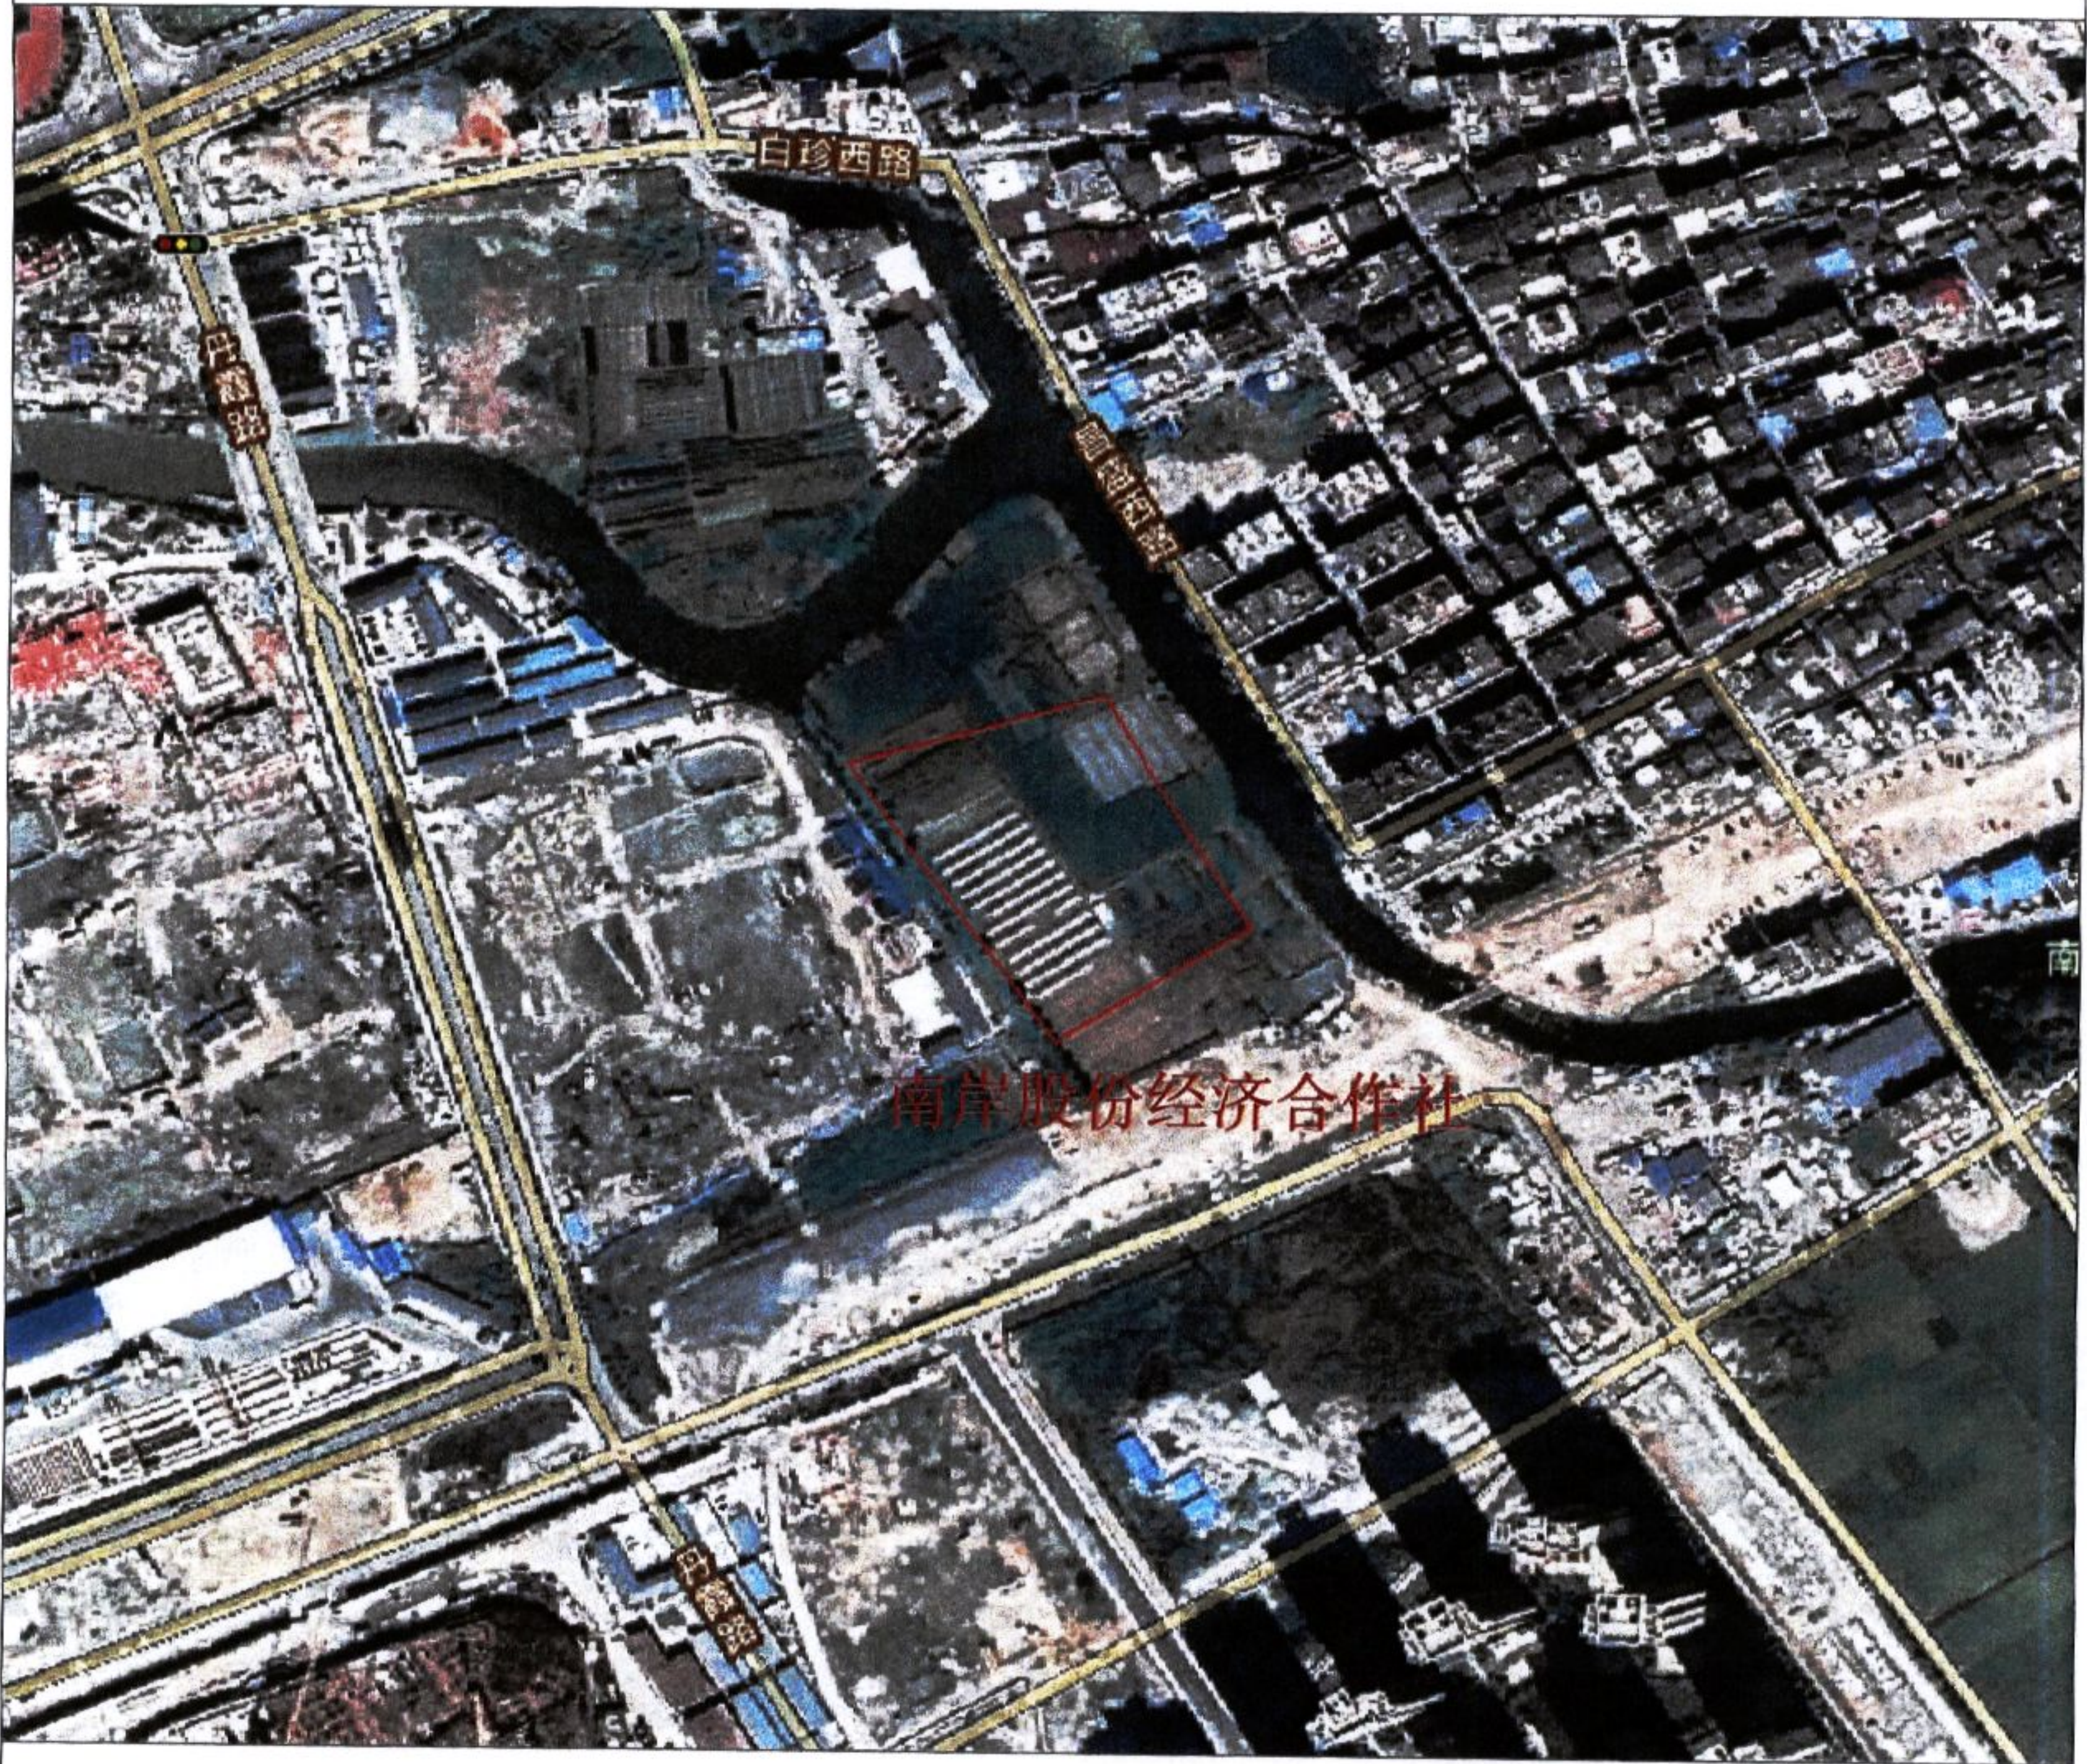

拟征收土地范围示意图

项目名称	乐清市2021年39号地块（乐清市城南街道拆迁安置房4号地块）	
权属单位	乐清市城南街道	
	南岸股份经济合作社	
	里程位置	

经各方代表实地指界、认界，征收南岸股份经济合作社集体土地0.9780公顷，各方代表均认为四至关系明确，划界准确，认可址界。